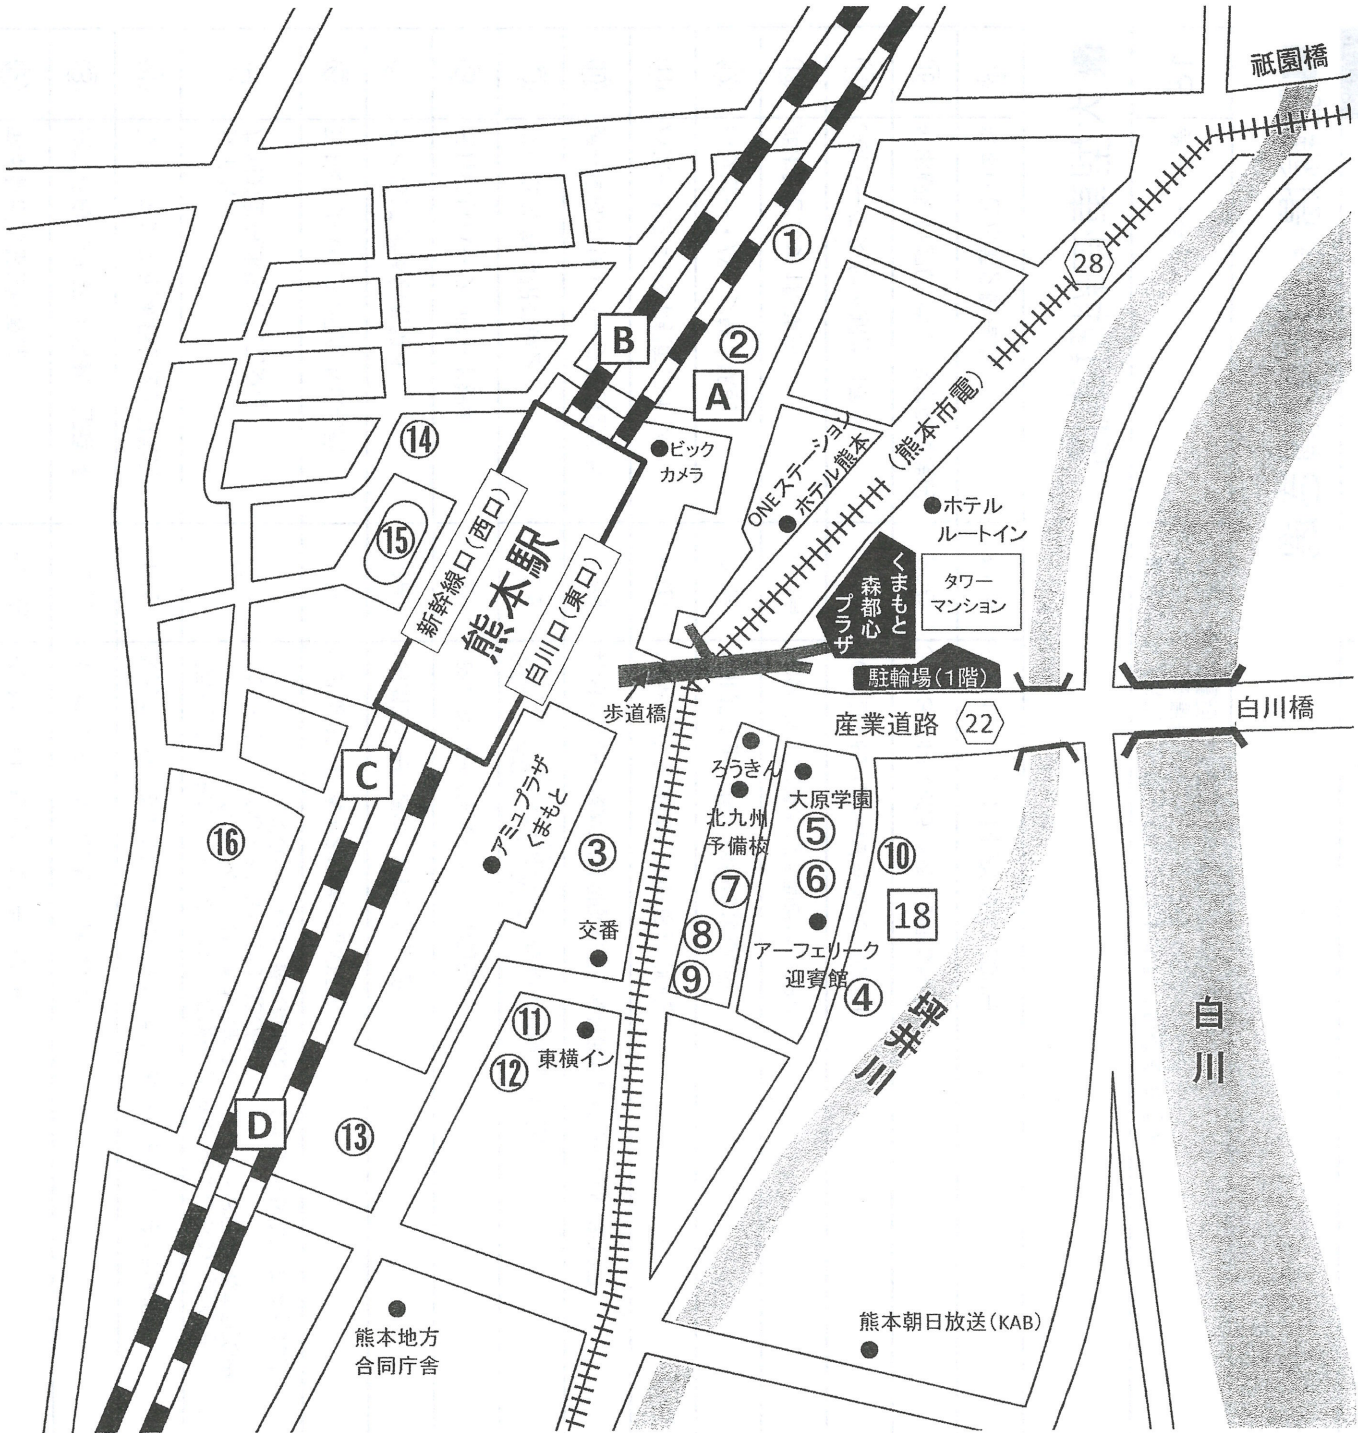

※裏面の地図で位置をご確認ください。

※この案内は2025年1月現在のものです。料金等は変更になることがありますのでご了承ください。

くまもと森都心プラザ周辺

駐車場・駐輪場・バイク置き場ののご案内

※この案内は2025年1月現在のものです。料金等は裏面をご確認ください。

※「くまもと森都心」の地下駐車場（1時間100円・最初の20分無料／計75台）、
自転車・原付駐輪場（無料）につきましては、別紙のご案内または当施設ホームページ
をご覧ください。